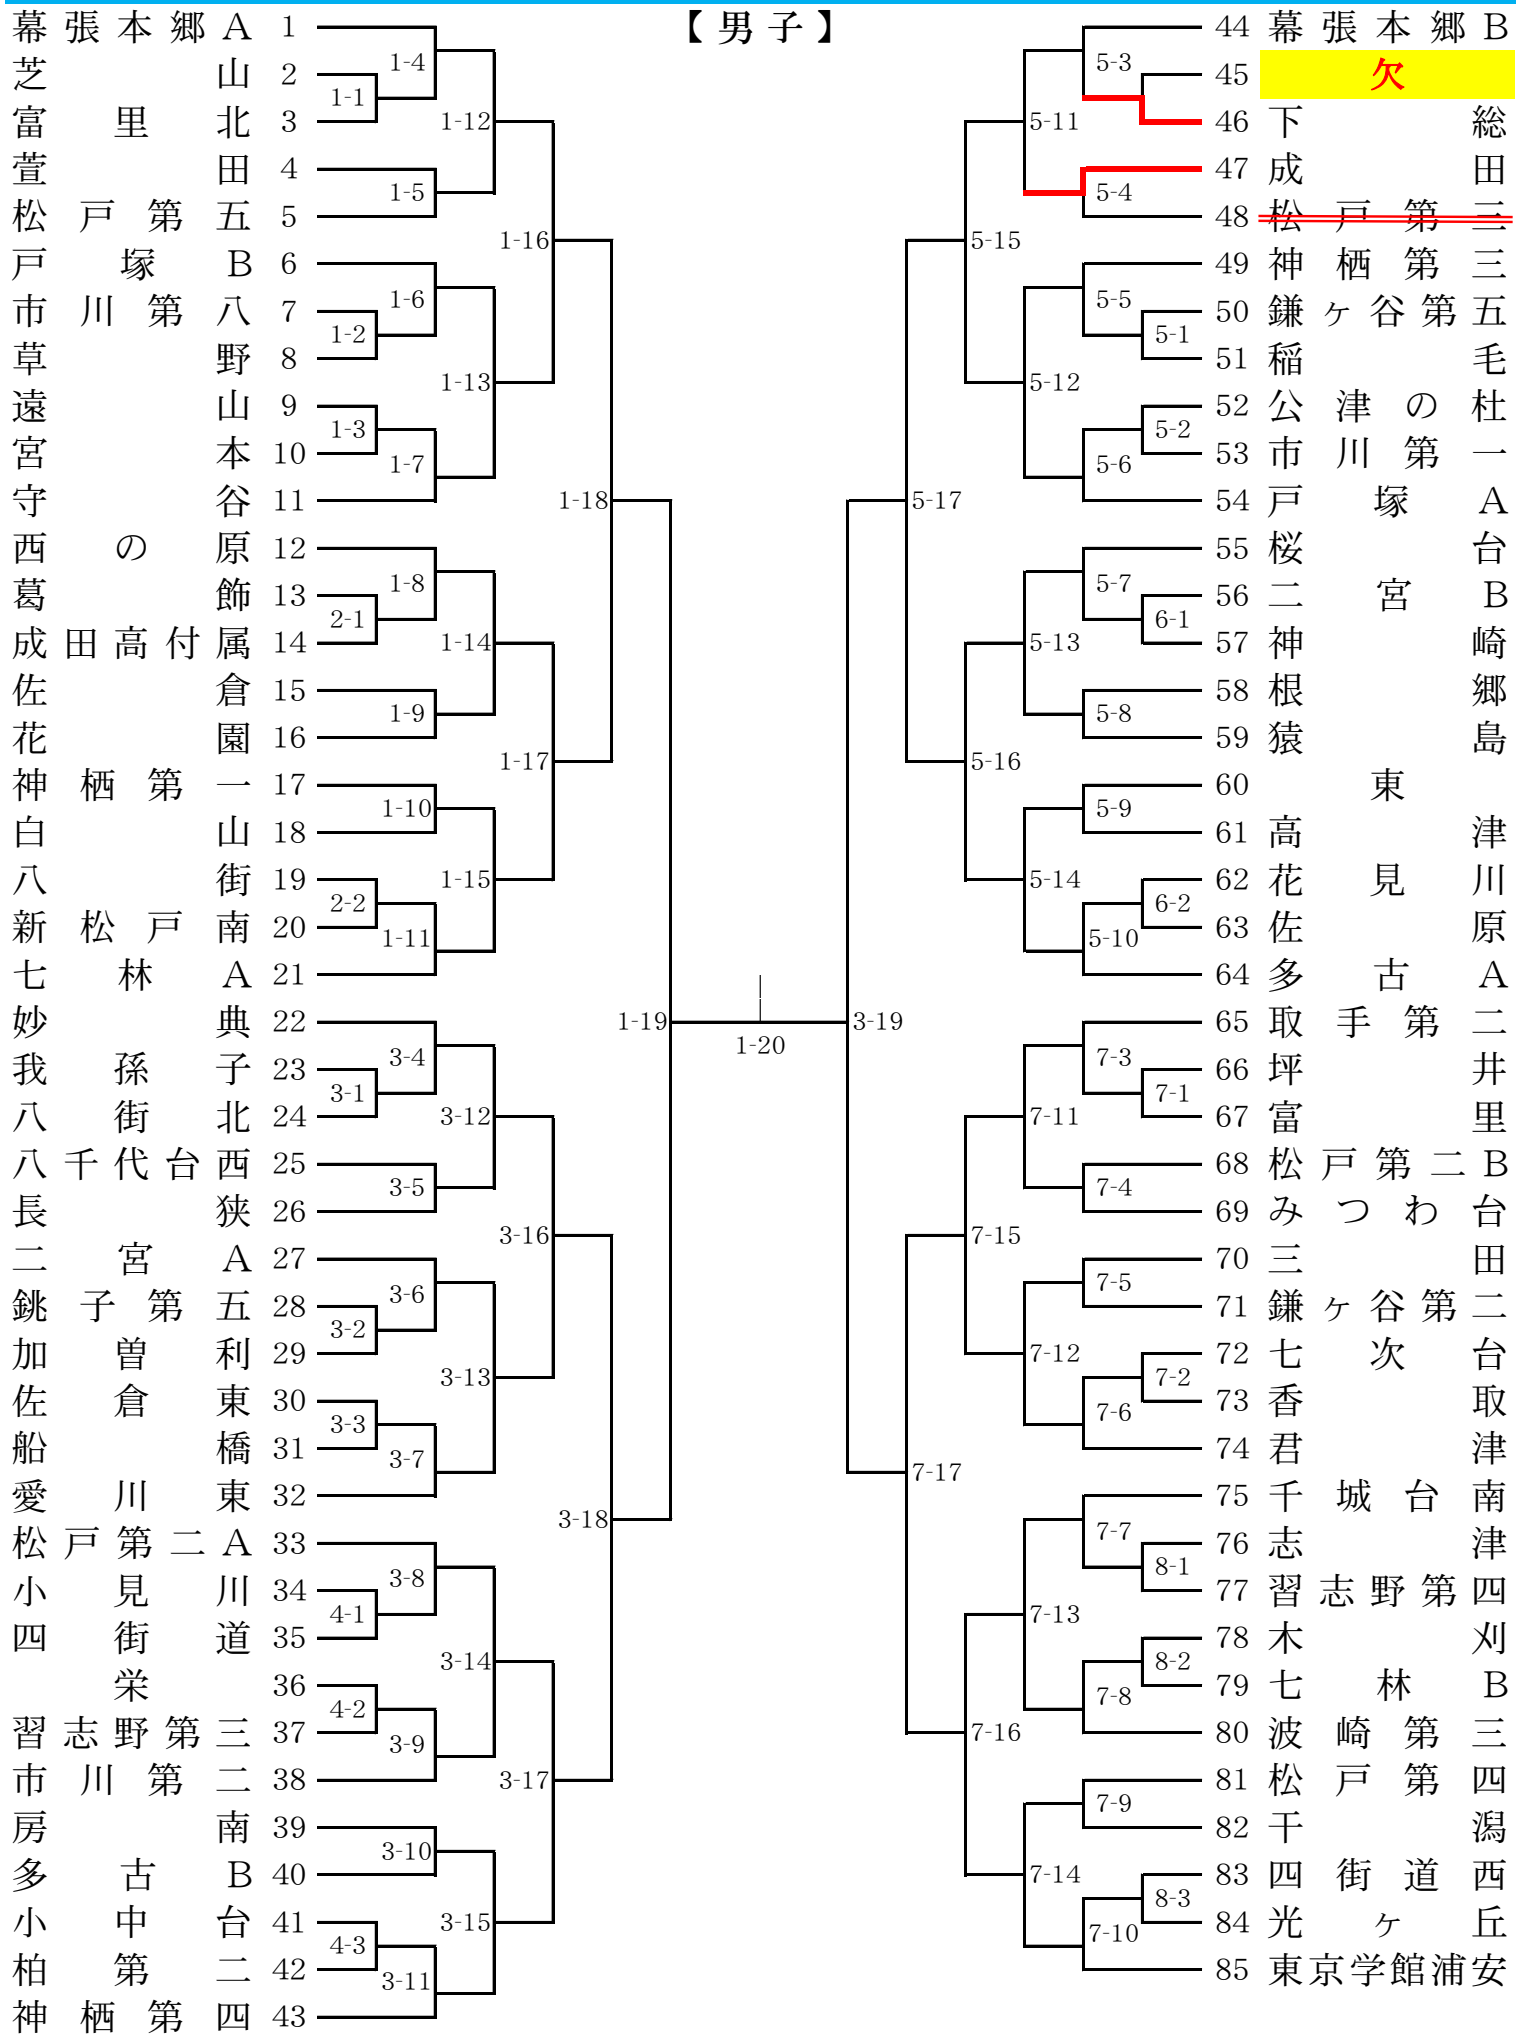

第36回 成田高等学校近隣中学校選抜剣道優勝大会

【男子】

第36回 成田高等学校近隣中学校選抜剣道優勝大会

【女子】